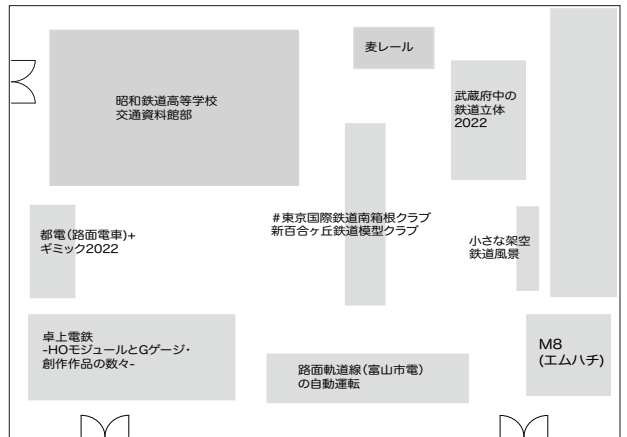

事務局サイドでの出展者との調整が終わり、会場配置も決定しました。来場者から入場料(500円)をいただく有料スペース4会場は昨年と同じですが、今回は無料スペースの地下ホワイエにNゲージ・モジュール・レイアウトのJ-Trak Societyが出展します。

これに加えて、隣接する屋外のグローバル・リング・シアター(池袋西公園)で開催される豊島区の商業祭、池袋西口としま商人まつりの会場をお借りして、成田ゆめ牧場で活動する羅須地人鉄道協会の機関車を運転します。

2月末時点で当会の会員の方には入場引換券を3枚お送りします。ご本人はもちろん、ご友人、ご家族の来場にご活用ください。

鉄道模型芸術祭出展配置図

■ギャラリー1

■ギャラリー2

■アトリエイースト

■地下ホワイエ

■アトリエウエスト

■グローバル・リング・シアター(池袋西公園)