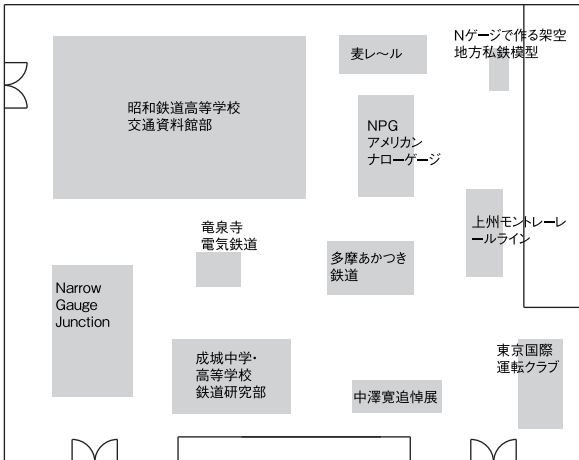

年次総会へ出席の際はマスク着用が必要となります。入場時の検温とアルコール消毒にもご協力ください。総会出席を躊躇される方も多いと思いますが、欠席の場合は議決権行使書へ記入の上ご返送ください。総会成立のためにご出席もしくは議決権行使書返送による会員の皆様のご協力をお願いします。

MP出展の各展示室の配置です。選りすぐりの21の展示にご期待ください! 2020年12月末現在

## 鉄道模型芸術祭MP展示レイアウトが決定しました

ギャラリー1

ギャラリー2

アトリエウエスト

地下ホワイエ展示

J-Track Society

アトリエイースト

私たちは日本鉄道模型の会を応援しています!! 協賛企業一覧